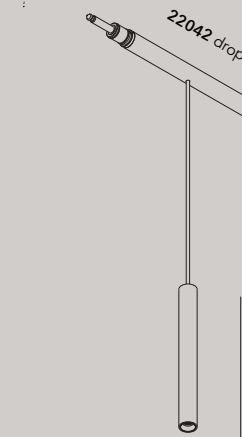

° drop

materials aluminum
 weight 120 gr / 0,26lb
 voltage 24 Vdc
 wattage 4 W
 dimming push, dali, 0/1-10V, casambi, phase cut

IP20  CE ENEC

Order Code

22041.AA.BBBB.CCC.DD drop monopoint
22042.AA.BBBB.CCC.DD drop