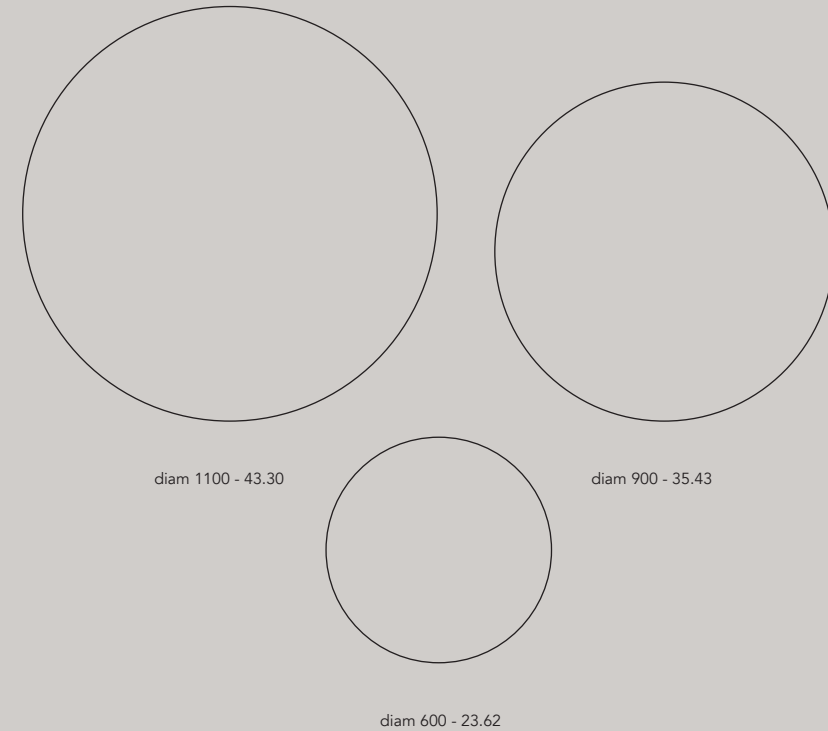

Design by Eden Design

Order Code

04000.AA00.BBBB.CCC.DD eclipse 110

04001.AA00.BBBB.CCC.DD eclipse 60

04003.AA00.BBBB.CCC.DD eclipse 90

°eclipse Ø110 x 3 cm - 14,5kg - 46 W

°eclipse Ø60 x 3 cm - 8 kg - 23W

°eclipse Ø90 x 3 cm - 11 kg - 30W