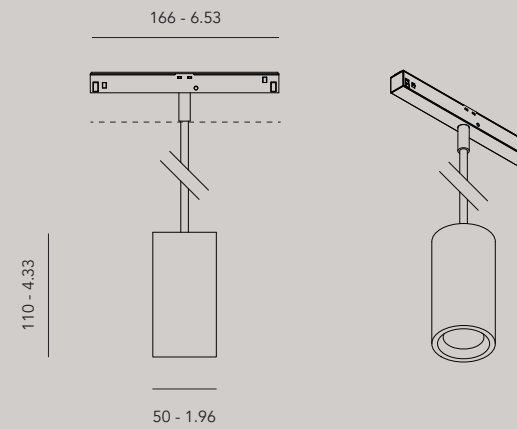

°bevel

materials aluminum / PC
 weight 600gr / 1.32lb
 voltage 48 Vdc
 wattage 8,2 W
 ugr <19
 dimming DALI, 0-10V, 1-10V, switchDIM, Casambi

IP20

Order Code
 20500.AA00.BBBB.CCC.DD bevel
 20501.AA00.BBBB.CCC.DD bevel monopoint