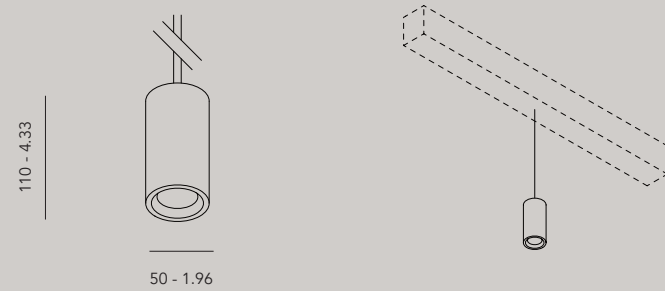

°bevel bloc

materials aluminum / PC
 weight 600gr / 1.32lb
 voltage 48 Vdc
 wattage 8,2 W
 ugr <19
 dimming DALI, 0-10V, 1-10V, switchDIM, Casambi, Google Home & Amazon Alexa*

IP20   

Order Code

20500.AA00.BBBB.CCC.DD bevel
 20501.AA00.BBBB.CCC.DD bevel monopoint