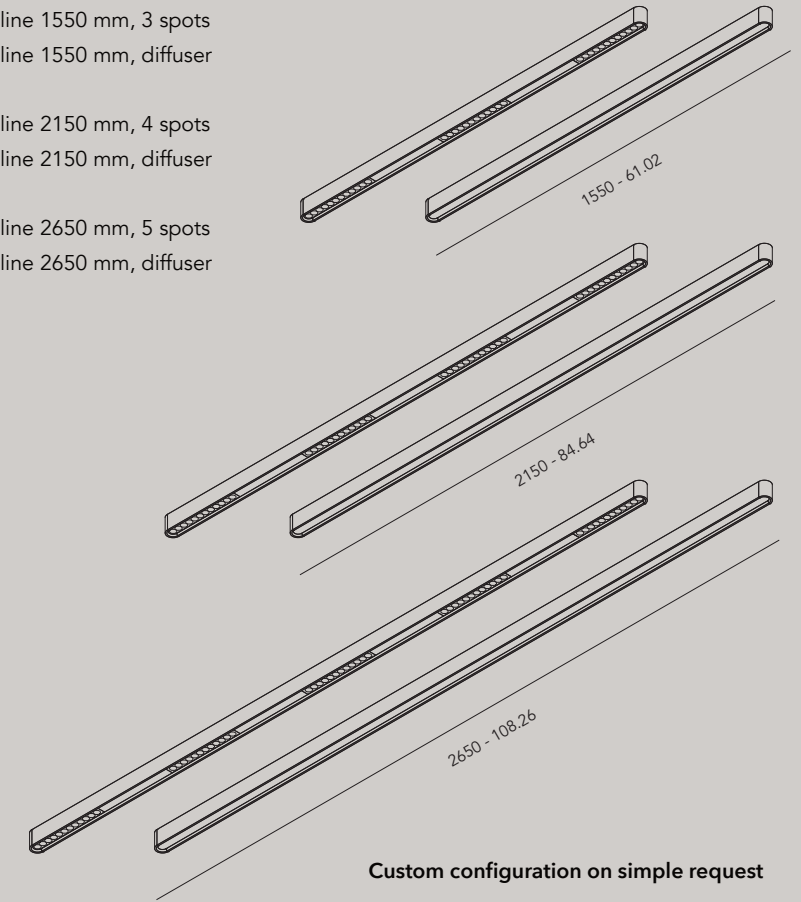

Order Code

20803.AA00.BBBB.CCC.DD.EE bloc line 1550 mm, 3 spots
20830.AA00.BBBB.CCC.DD.EE bloc line 1550 mm, diffuser

20804.AA00.BBBB.CCC.DD.EE bloc line 2150 mm, 4 spots
20840.AA00.BBBB.CCC.DD.EE bloc line 2150 mm, diffuser

20805.AA00.BBBB.CCC.DD.EE bloc line 2650 mm, 5 spots
20850.AA00.BBBB.CCC.DD.EE bloc line 2650 mm, diffuser