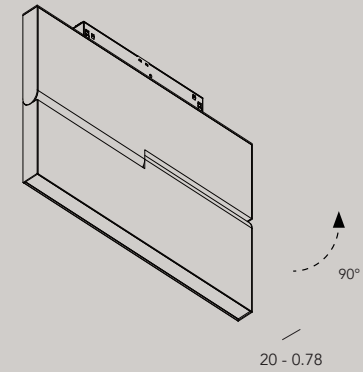

90112

90113

°knick

materials aluminum / PC
 weight 1070gr / 2.35-lb
 voltage 48 Vdc
 wattage 8,2W - 16,8W (high output)
 dimming DALI, 0-10V, 1-10V, switchDIM, Casambi

IP20 IP20 CE ENEC ENEC

Order Code

- 10500.AA00.BBBB.CCC.DD knick
- 10501.AA00.BBBB.CCC.DD knick high output
- 10503.AA00.BBBB.CCC.DD knick monopoint
- 10504.AA00.BBBB.CCC.DD knick monopoint high output