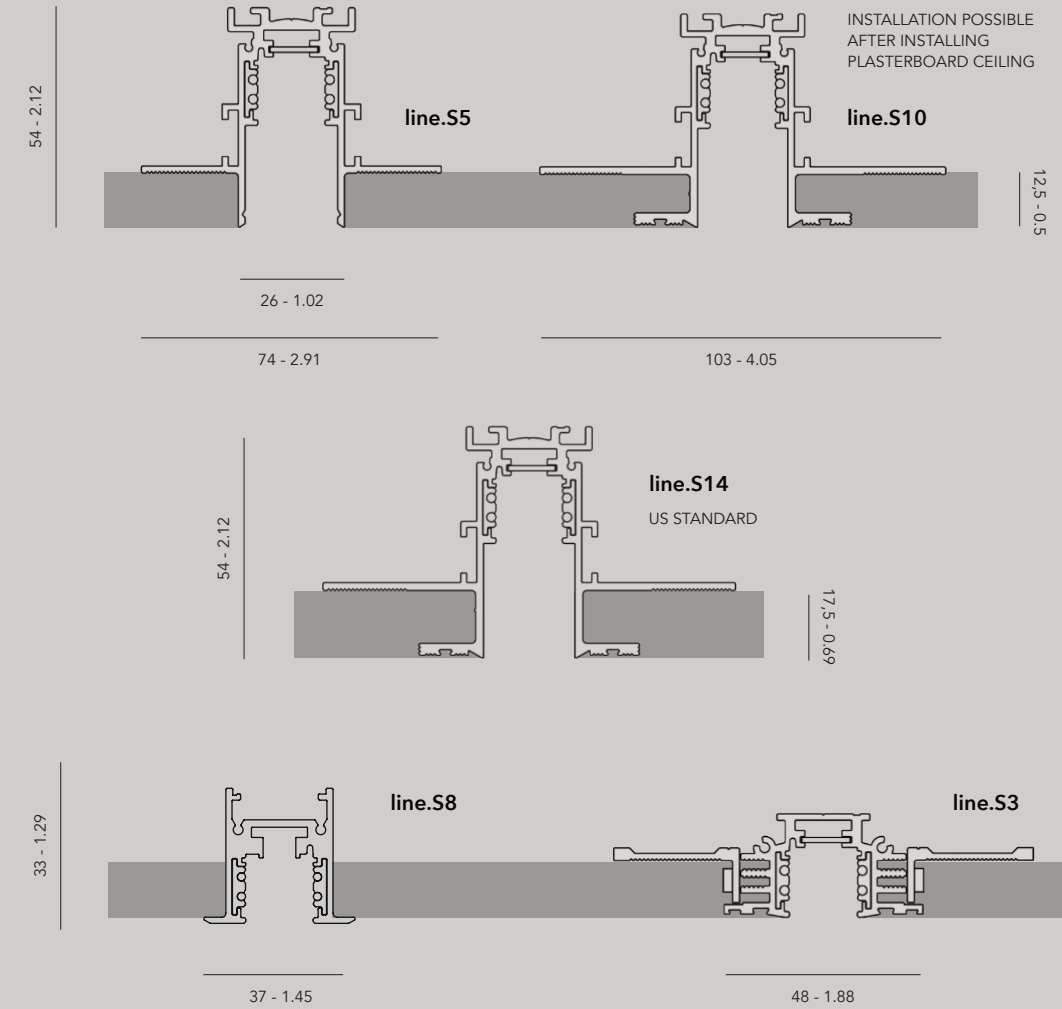

IP20    

line.s

Surface mount

Pendant

Recessed

Order Code

- 10002.AA00.BBBB line.S2
- 10003.AA00.BBBB line.S3
- 10005.AA00.BBBB line.S5
- 10006.AA00.BBBB line.S6
- 10008.AA00.BBBB line.S8
- 10009.AA00.BBBB line.S9 pendant
- 10010.AA00.BBBB line.S10
- 10014.AA00.BBBB line.S14
- 10052.AA00.BBBB line.S2 pendant
- 10056.AA00.BBBB line.S6 pendant
- 10062.AA00.BBBB line.S2 pendant uplight