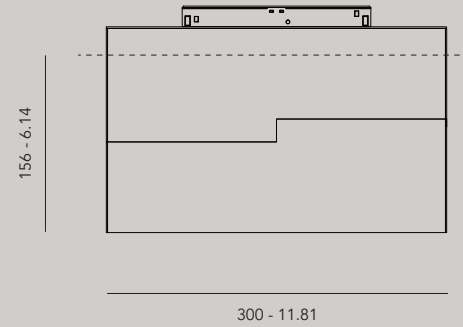

90112

90113

°knick

materials aluminum / PC
 weight 1070gr / 2.35-lb
 voltage 48 Vdc
 wattage 8,2W - 16,8W (high output)
 dimming DALI, 0-10V, 1-10V, switchDIM, Casambi

IP20 IP20 CE ENEC ENEC

Order Code

- 10500.AA00.BBBB.CCC.DD knick
- 10501.AA00.BBBB.CCC.DD knick high output
- 10503.AA00.BBBB.CCC.DD knick monopoint
- 10504.AA00.BBBB.CCC.DD knick monopoint high output