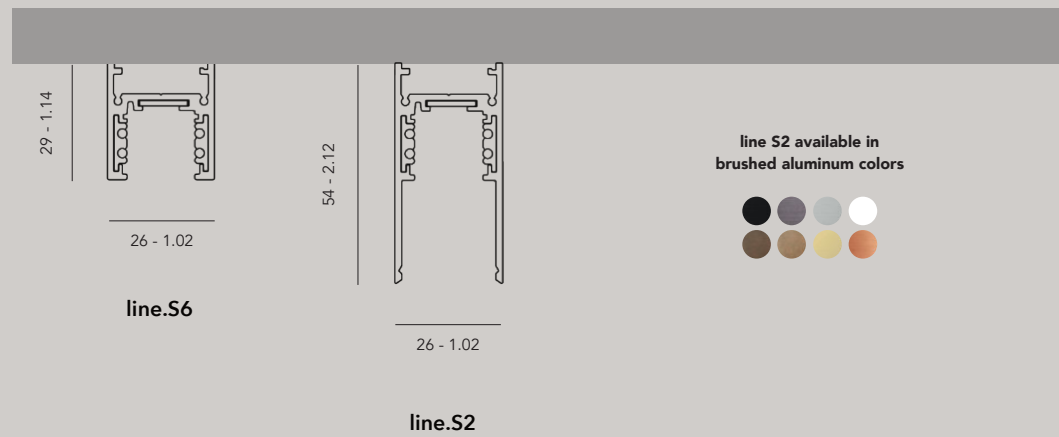

IP20    

line.s

Surface mount

Pendant

Recessed

Order Code

- 10002.AA00.BBBB line.S2
- 10003.AA00.BBBB line.S3
- 10005.AA00.BBBB line.S5
- 10006.AA00.BBBB line.S6
- 10008.AA00.BBBB line.S8
- 10009.AA00.BBBB line.S9 pendant
- 10010.AA00.BBBB line.S10
- 10014.AA00.BBBB line.S14
- 10052.AA00.BBBB line.S2 pendant
- 10056.AA00.BBBB line.S6 pendant
- 10062.AA00.BBBB line.S2 pendant uplight