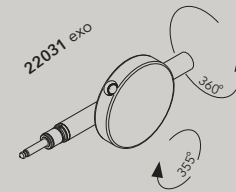

CCC

CCC	Optic	Output for 3000K
100	10°	160 lm - 910 cd
200	20°	130 lm - 730 cd
300	30°	200 lm - 725 cd (HO)
350	35°	130 lm - 335 cd
400	40°	257 lm - 470 cd (HO)
600	60°	300 lm - 244 cd (HO)

DD

Mounting

- 00 suspension ring
- 01 bracket 62 mm
- 02 bracket 100 mm

BBBB Light

- 9527 cri >95, 2700K
- 9530 cri >95, 3000K

exo

materials aluminum
 weight 190 gr / 0.42lb
 voltage 24 Vdc
 wattage 4 W
 dimming push, dali, 0/1-10V, casambi

IP20 

Order Code

22031.AAAA.BBBB.CCC.DD exo