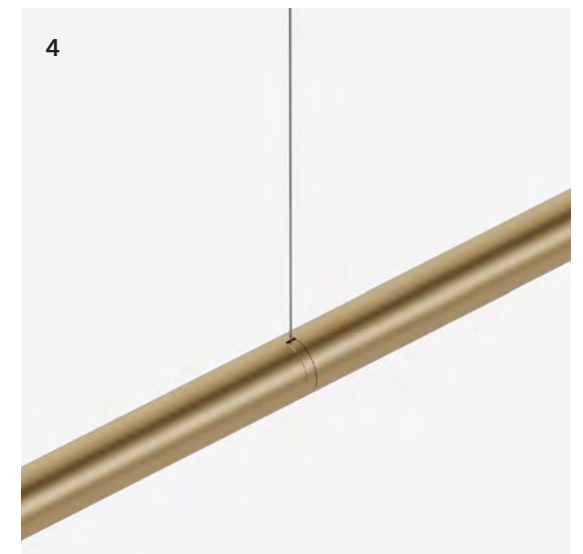

# Wall mounted

wall & pending configuration (Brewery de Es, Jeuris-Jordens)

Ceiling mount with long brackets 100mm

Presentation °plug - Henry van de Velde Award - winner '23

L - configuration (Brewery de Es, Jeuris-Jordens)