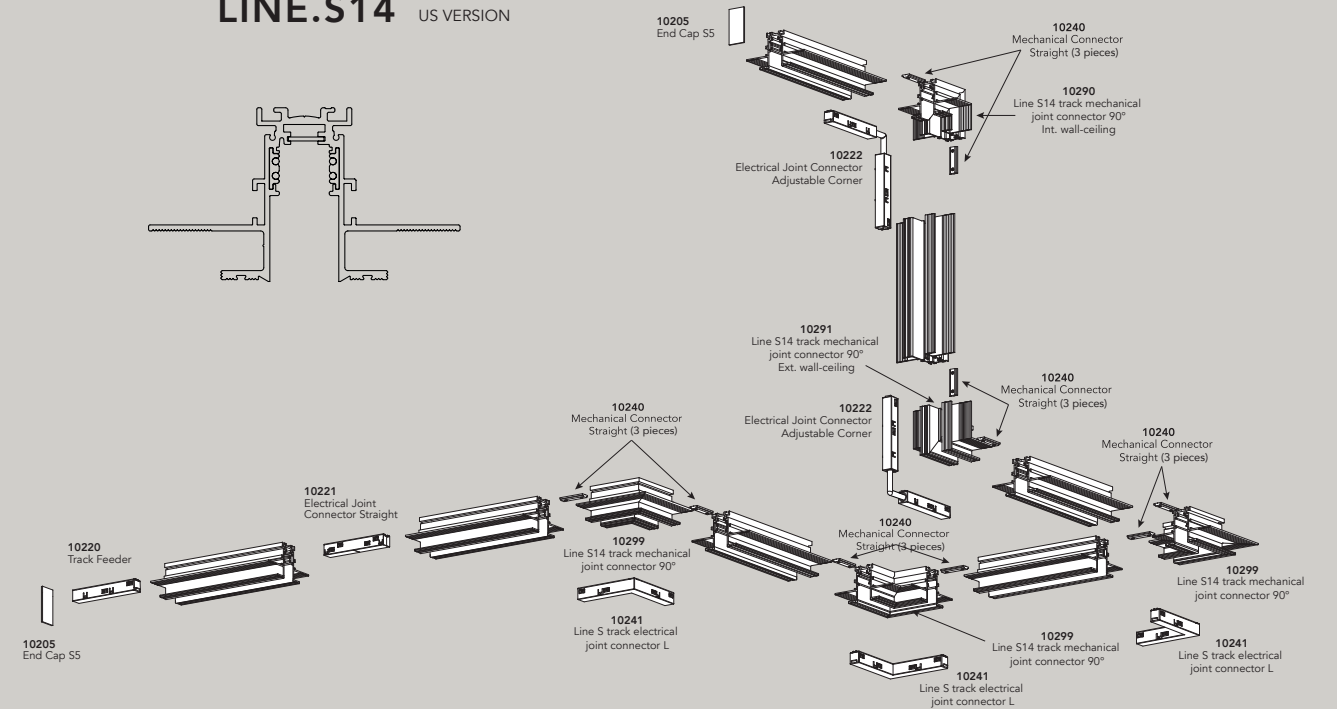

LINE.S14 US VERSION